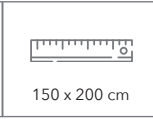

LERCHE

mit individueller Logo-Einwebung oder Stick

TEXTIL

Kuscheldecke ORION Cotton,
Beispiel Stick und Velourband