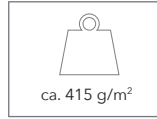

LERCHE

mit individueller Logo-Einwebung oder Stick

TEXTIL

Kuscheldecke ORION Cotton,
Beispiel Stick und Velourband