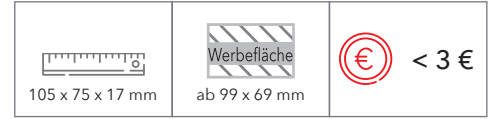

Backförmchen

LERCHE

in verschiedenen Formen

WEIHNACHTEN

MADE IN GERMANY

Artikelnummer: 6301

Material: Edelstahl

Größe: Box: 10,5 x 7,5 x 1,7 cm, ca. 20 g
Single Pack: ca. 7,5 x 6 x 1,5 cm, ca. 12 g
Werbetüte: 8 x 10 x 1,5 cm, ca. 13 g
Rezeptblock: 9 x 12 x 1,8 cm, ca. 26 g

Druckart: Digitaldruck 4/0-c-Eurokala, 4/4-c-Eurokala (Box, Single Pack)

Werbefläche: Einleger für Box/Werbetüte: 9,9 x 6,9 cm je Seite;
Single Pack: ca. 14 x 6 cm;
Rezeptblock: Deckblatt 9 x 12 cm

Unser Produkt online:
« Bitte hier scannen!