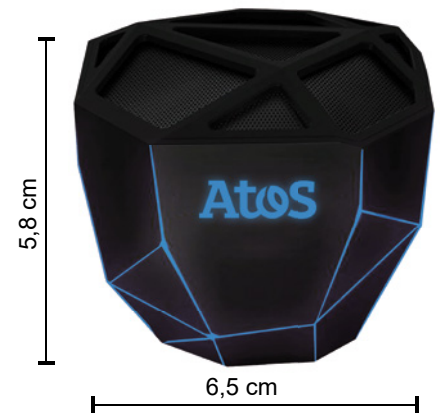

Geo Speaker

mit LED Beleuchtung

Beschreibung

Der GEO-Bluetooth-Lautsprecher verfügt über eine farbige LED-Beleuchtung und LED-Logo, wählbar aus 5 verschiedenen Farben. Dank des **5W-Lautsprechers** ertönt aus dem Lautsprecher ein kräftiger Sound mit sattem Bass. Die gummierte Oberfläche sorgt für einen sicheren Halt.

Artikelnummer	Farben
1552	Schwarz
Druckart	Größe
LED-Gravur	6,5 x 6,5 x 5,8 cm 95g

Farben - LED-Gravur

Stückzahl	100	250	500
Stückpreis	25,75 €	25,19 €	24,69 €

Inkl. LED-Gravur in Weiß, Blau, Grün, Orange oder Rot