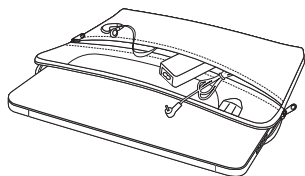

netbookbag

↳ 40 x 28,5 x 3,5 cm

□ 5 l

VE/UNIT 12

IND 14,97 €

UVP/RRP* 24,95 €

- **Praktische und stilvolle Tasche für Notebooks mit max. 15,6" Diagonale**
- Gepolstertes Hauptfach mit großer Reißverschlussöffnung
- 2 Steckfächer und 1 Reißverschlussfach außen
- 2 Tragevarianten durch Tragegriffe und abnehmbaren, verstellbaren Schultergurt
- Tragegriffe lassen sich in den Außenfächern verstauen
- Passt perfekt in den allrounder M
- Material: hochwertiges Polyester-gewebe, wasserabweisend